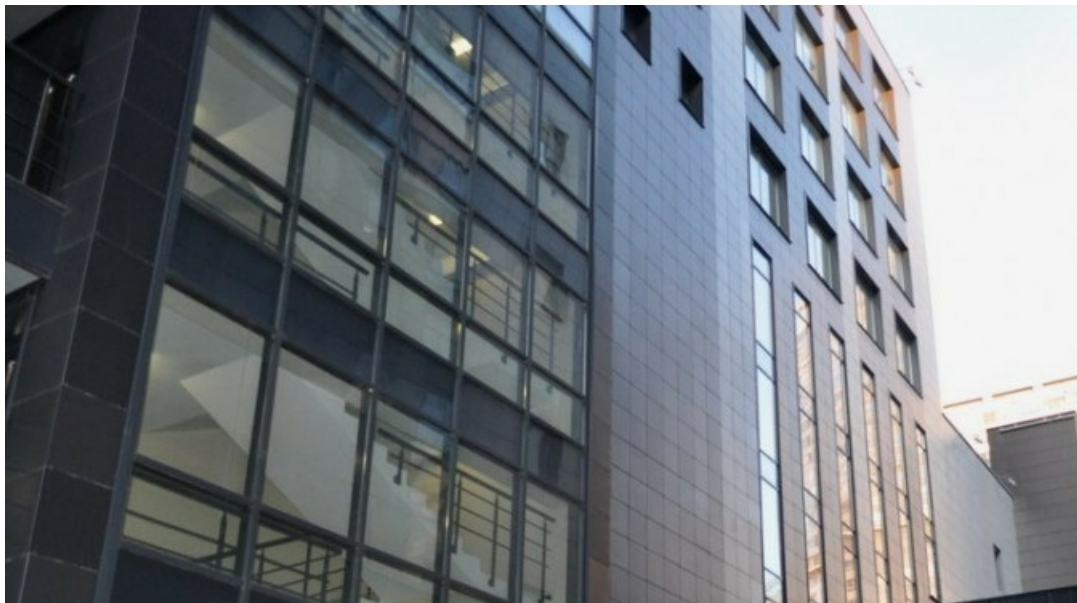

Лабораторно-спортивный корпус введен в эксплуатацию в Южном округе

14.12.2015

Мосгосстройнадзор выдал разрешение на ввод в эксплуатацию шестиэтажного лабораторно-спортивного корпуса в Южном округе. Об этом сообщили в пресс-службе комитета.

Уточняется, что лаборатория предназначена для проведения проверок различных автокомпонентов: узлов и агрегатов, электрических приборов и прочих деталей автомобилей на базе «АвтоВАЗа». На верхних этажах расположена спортивная зона с универсальным залом, зоной фитнеса с душевыми и раздевалками.

Добавим, что корпус находится по адресу: 1-й Нагатинский проезд, владение 10. На прилегающей территории оборудована открытая стоянка на 15 парковочных мест.

Адрес страницы: <http://sevorehovo-borisovo.mos.ru/presscenter/newsnew/detail/2372186.html>